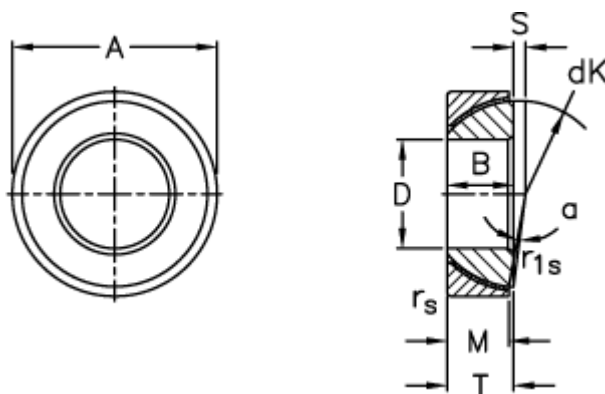

Varenummer: 03510160  
Beskrivelse: Fluro Ledleje GE 160SW

## Mål

|                            |                |                            |                  |
|----------------------------|----------------|----------------------------|------------------|
| A                          | = 240 0 -0,030 | S                          | = 20             |
| B                          | = 51           | Statisk belastning C0 (kN) | = 3500           |
| D                          | = 160 0 -0,025 | T                          | = 51 +0,35 -0,70 |
| dK                         | = 225          | Vægt                       | = 9420           |
| Dynamisk belastning C (kN) | = 1750         |                            |                  |
| Kipvinkel                  | = 1            |                            |                  |
| M                          | = 49           |                            |                  |
| rs, r1s min                | = 3            |                            |                  |